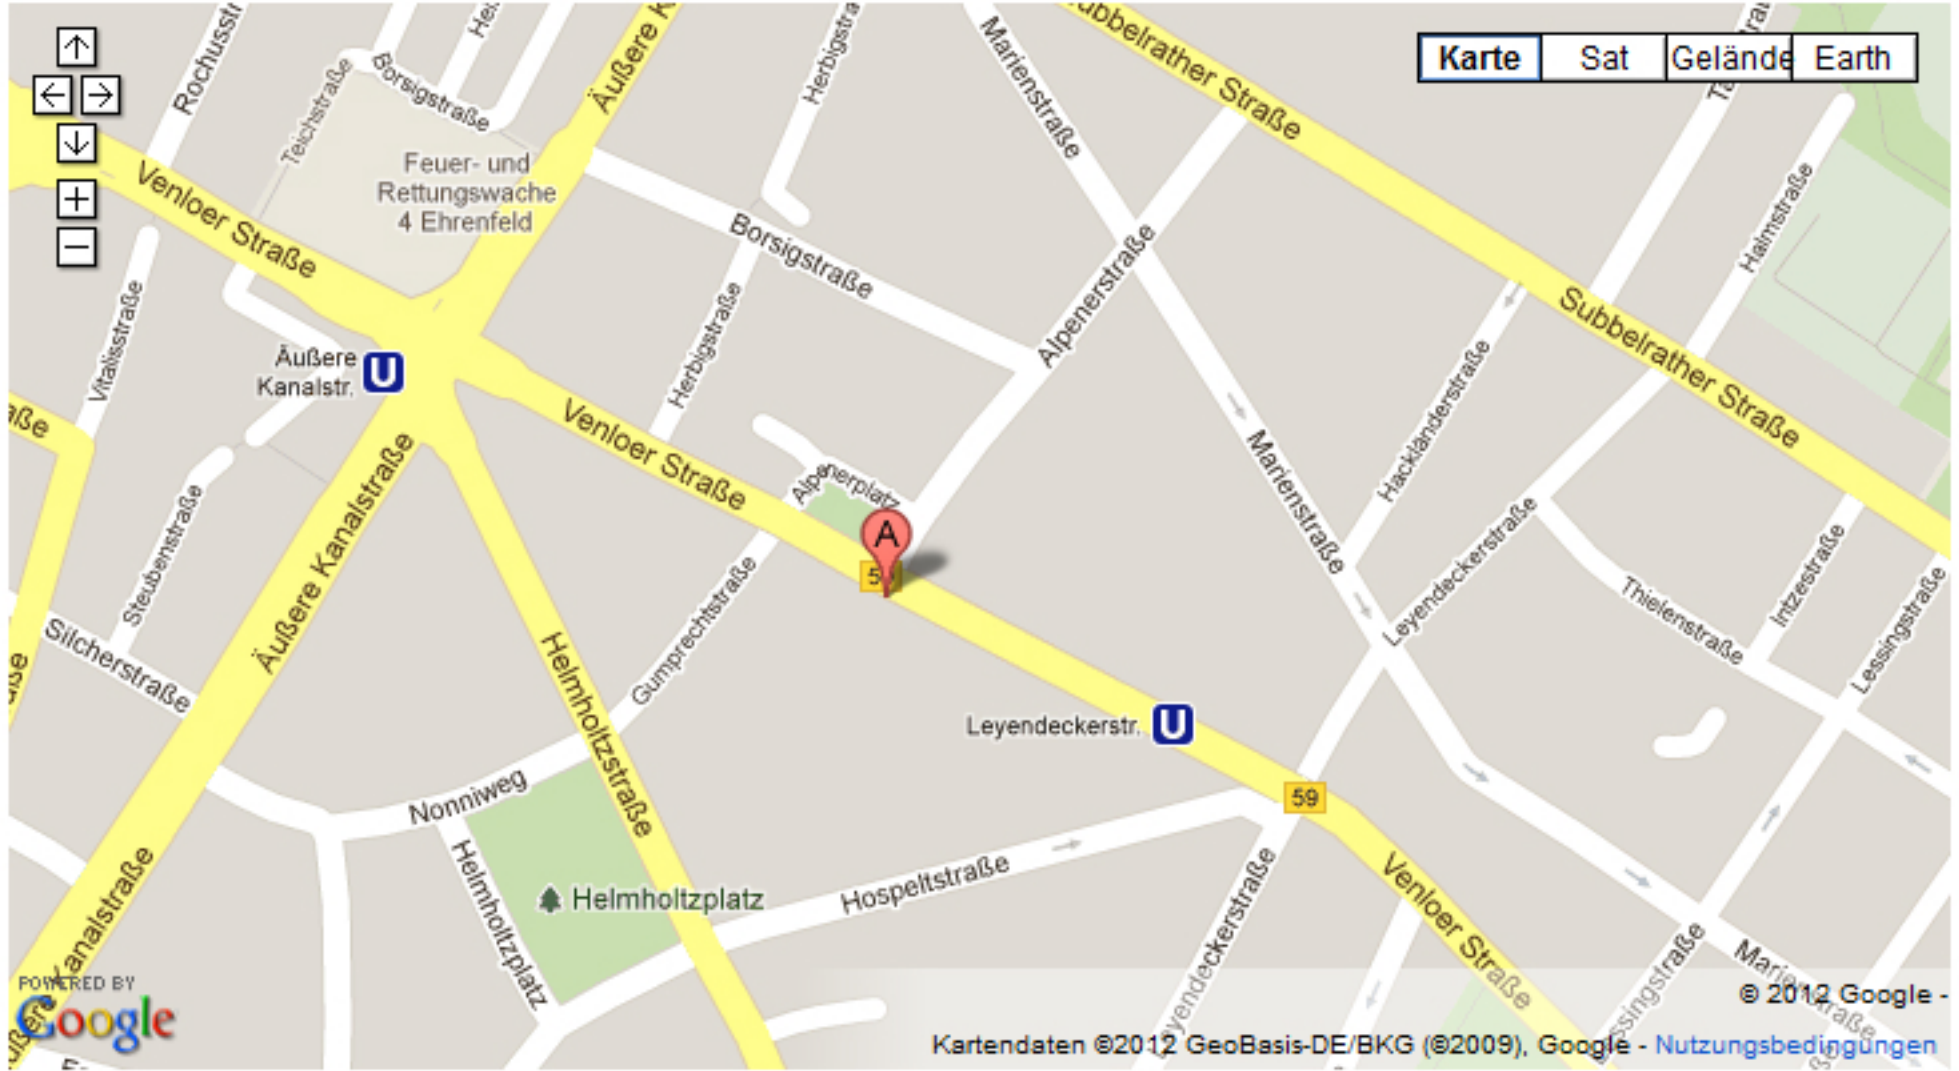

Anfahrt mit dem Auto

Aus dem Süden kommend

- A1 Richtung Köln bis Kreuz Köln-Nord
- A57 Richtung Köln Zentrum
- Abfahrt Bickendorf (29)
- Links auf Butzweiler Str.
- Rechts auf äußere Kanalstr.
3. Ampel-Kreuzung links auf Subbelrather Str.
2. Ampel rechts auf Alpener Str.
- Alpener Str. bis zum Ende durchfahren

Sie haben uns erreicht!

Aus dem Norden kommend

- A1 Richtung Koblenz bis Kreuz Köln-Nord
- A57 Richtung Köln
- Abfahrt Bickendorf (29)
- Links auf Butzweiler Str.
- Rechts auf äußere Kanalstr.
3. Ampel-Kreuzung links auf Subbelrather Str.
2. Ampel rechts auf Alpener Str.
- Alpener Str. bis zum Ende durchfahren

Sie haben uns erreicht!

Anfahrt mit ÖPNV(KVB)

In unmittelbarer Nähe zu uns befinden sich einige Haltestellen verschiedenster Bus- und Bahnlinien, die wir Ihnen im Einzelnen mit ungefährender Entfernung aufgeführt haben:

Bahnlinien:

3 + 4 Haltestelle Leyendecker Str.	Fußweg von ca. 100 m
3 + 4 Haltestelle Äußere Kanalstr.	Fußweg von ca. 100 m
5 Haltestelle Subbelrather Str. / Gürtel	Fußweg von ca. 10 - 15 Min.
5 Haltestelle Takuplatz	Fußweg von ca. 10 Min.
13 Haltestelle Venloer Str. / Grütel, dann mit Linie 3 + 4 Richtung Ossendorf bis Haltestelle s.o.	

Buslinien:

139 Haltestelle Äußere Kanalstr.	Fußweg von ca. 200 m
140 Haltestelle Äußere Kanalstr.	Fußweg von ca. 200 m
141 Haltestelle Äußere Kanalstr.	Fußweg von ca. 200 m
143 Haltestelle Äußere Kanalstr.	Fußweg von ca. 200 m